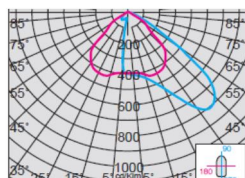

Svítidla venkovní LED

Modulární svítidlo LED SELLA 2 ZEBRA 3392

SELLA 2 ZEBRA 3392

Elegantní inovativní design, oblé tvary a jemně laděný barevný tón stříbrné, nebo grafitové barvy, umožňují, dokonale splynout do jednoho kompaktního celku s městským prostředím. Asymetrické vyzařování světla, je v úhlu 45°.

Montáž na dřík stožáru nebo na výložník 42-76 mm

TYP	Typ zdroje	Světelný zdroj W	Světelný tok lm	Příkon svítidla W	Teplota K	Váha kg	AstroDIM
SELLA 2 ZEBRA 3392/ 1254	LED	125	14610	136	4000	11	Na OBJ
SELLA 2 ZEBRA 3392/ 1574	LED	157	18262	170	4000	11	Na OBJ
SELLA 2 ZEBRA 3392/ 1884	LED	188	21915	204	4000	11	Na OBJ
SELLA 2 ZEBRA 3392/ 1253	LED	125	13587	136	3000	11	Na OBJ
SELLA 2 ZEBRA 3392/ 1573	LED	157	16984	170	3000	11	Na OBJ
SELLA 2 ZEBRA 3392/ 1883	LED	188	20381	204	3000	11	Na OBJ