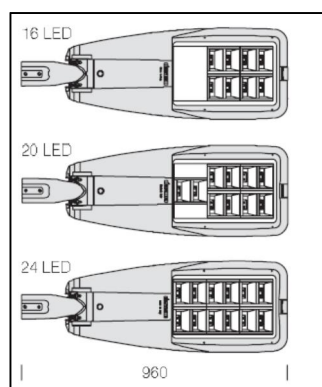

Svítidla venkovní LED

Modulární svítidlo LED SELLA 2 ZEBRA 3392

SELLA 2 ZEBRA 3392

Elegantní inovativní design, oblé tvary a jemně laděný barevný tón stříbrné, nebo grafitové barvy, umožňují, dokonale splynout do jednoho kompaktního celku s městským prostředím. Asymetrické vyzařování světla, je v úhlu 45°.

Montáž na dřík stožáru nebo na výložník 42-76 mm

TYP	Typ zdroje	Světelný zdroj W	Světelný tok lm	Příkon svítidla W	Teplota K	Váha kg	AstroDIM
SELLA 2 ZEBRA 3392/ 1254	LED	125	14610	136	4000	11	Na OBJ
SELLA 2 ZEBRA 3392/ 1574	LED	157	18262	170	4000	11	Na OBJ
SELLA 2 ZEBRA 3392/ 1884	LED	188	21915	204	4000	11	Na OBJ
SELLA 2 ZEBRA 3392/ 1253	LED	125	13587	136	3000	11	Na OBJ
SELLA 2 ZEBRA 3392/ 1573	LED	157	16984	170	3000	11	Na OBJ
SELLA 2 ZEBRA 3392/ 1883	LED	188	20381	204	3000	11	Na OBJ