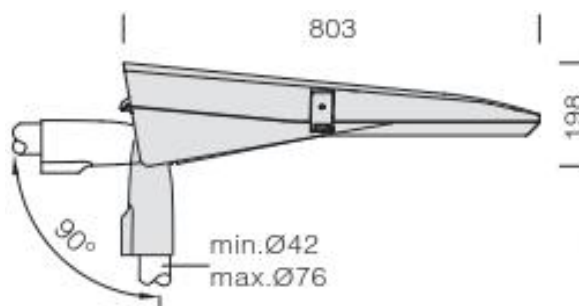

Svítidla venkovní LED

Modulární svítidlo LED SELLA 2 ZEBRA 3392

SELLA 2 ZEBRA 3392

Elegantní inovativní design, oblé tvary a jemně laděný barevný tón stříbrné, nebo grafitové barvy, umožňují, dokonale splynout do jednoho kompaktního celku s městským prostředím. Asymetrické vyzařování světla, je v úhlu 45°.

Montáž na dřík stožáru nebo na výložník 42-76 mm

TYP	Typ zdroje	Světelný zdroj W	Světelný tok lm	Příkon svítidla W	Teplota K	Váha kg	AstroDIM
SELLA 2 ZEBRA 3392/ 1254	LED	125	14610	136	4000	11	Na OBJ
SELLA 2 ZEBRA 3392/ 1574	LED	157	18262	170	4000	11	Na OBJ
SELLA 2 ZEBRA 3392/ 1884	LED	188	21915	204	4000	11	Na OBJ
SELLA 2 ZEBRA 3392/ 1253	LED	125	13587	136	3000	11	Na OBJ
SELLA 2 ZEBRA 3392/ 1573	LED	157	16984	170	3000	11	Na OBJ
SELLA 2 ZEBRA 3392/ 1883	LED	188	20381	204	3000	11	Na OBJ